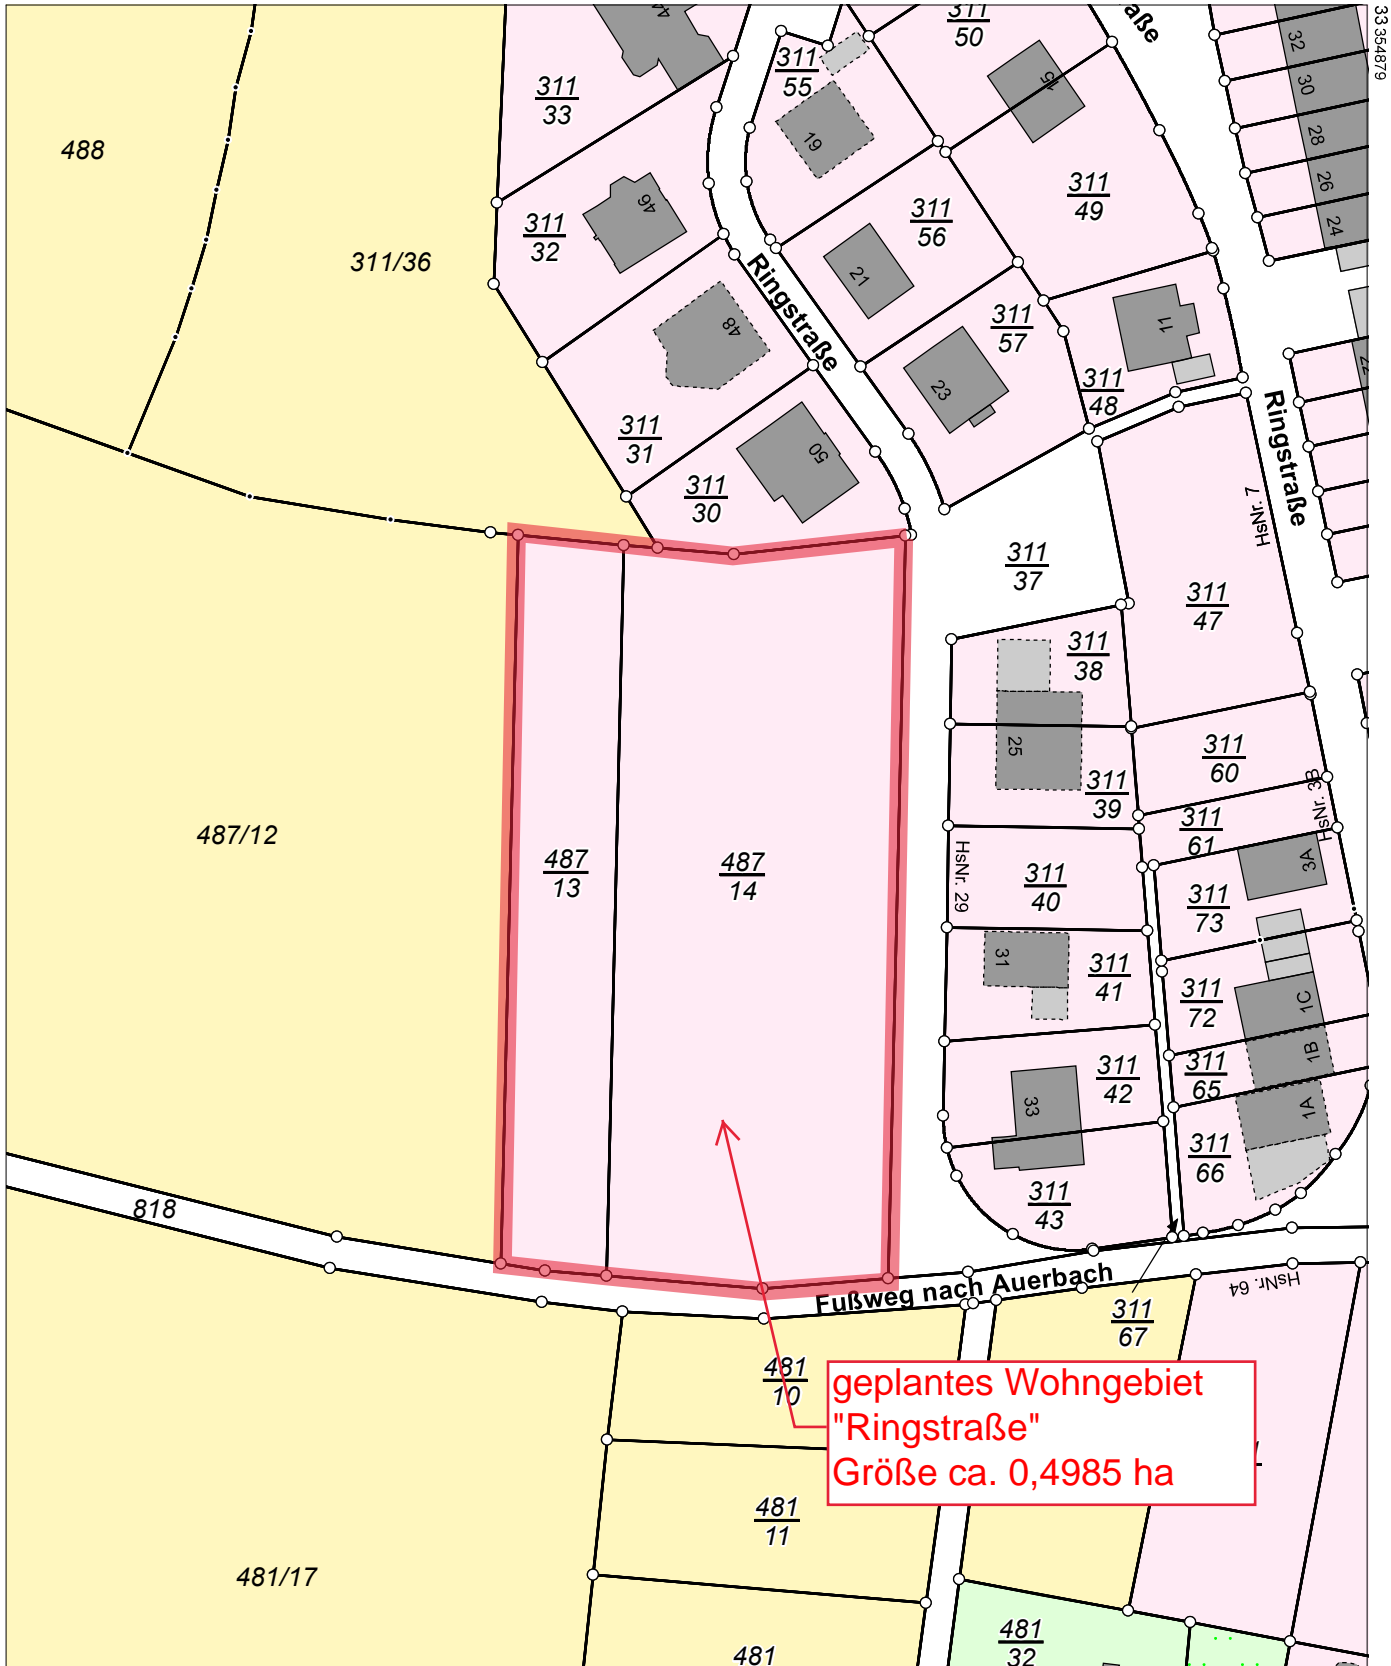

Flurstück: 487/13
Gemarkung: Thum (8821)

Gemeinde: Stadt Thum
Kreis: Erzgebirgskreis

Anlage 1 zur Begründung

Maßstab 1:1000 0 10 20 30 Meter